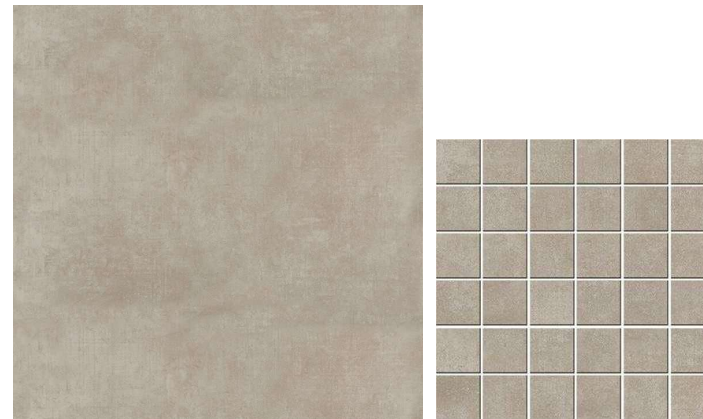

Uksepiirdeliistud: naturaalse viimistlusega uksepiirdeliistud

ESIKU PÕRANDAPLAAT
501774780 PÕRANDAPLAAT DUST 30X60 PÄRL

VANNITOA KERAAMILINE PLAAT

PÕHIPLAAT - SOUL NATURAL 25X75 M13 27.725.102.2882

AKSENTPLAAT - WABE NATURAL 25X75 M13 27.725.102.2890